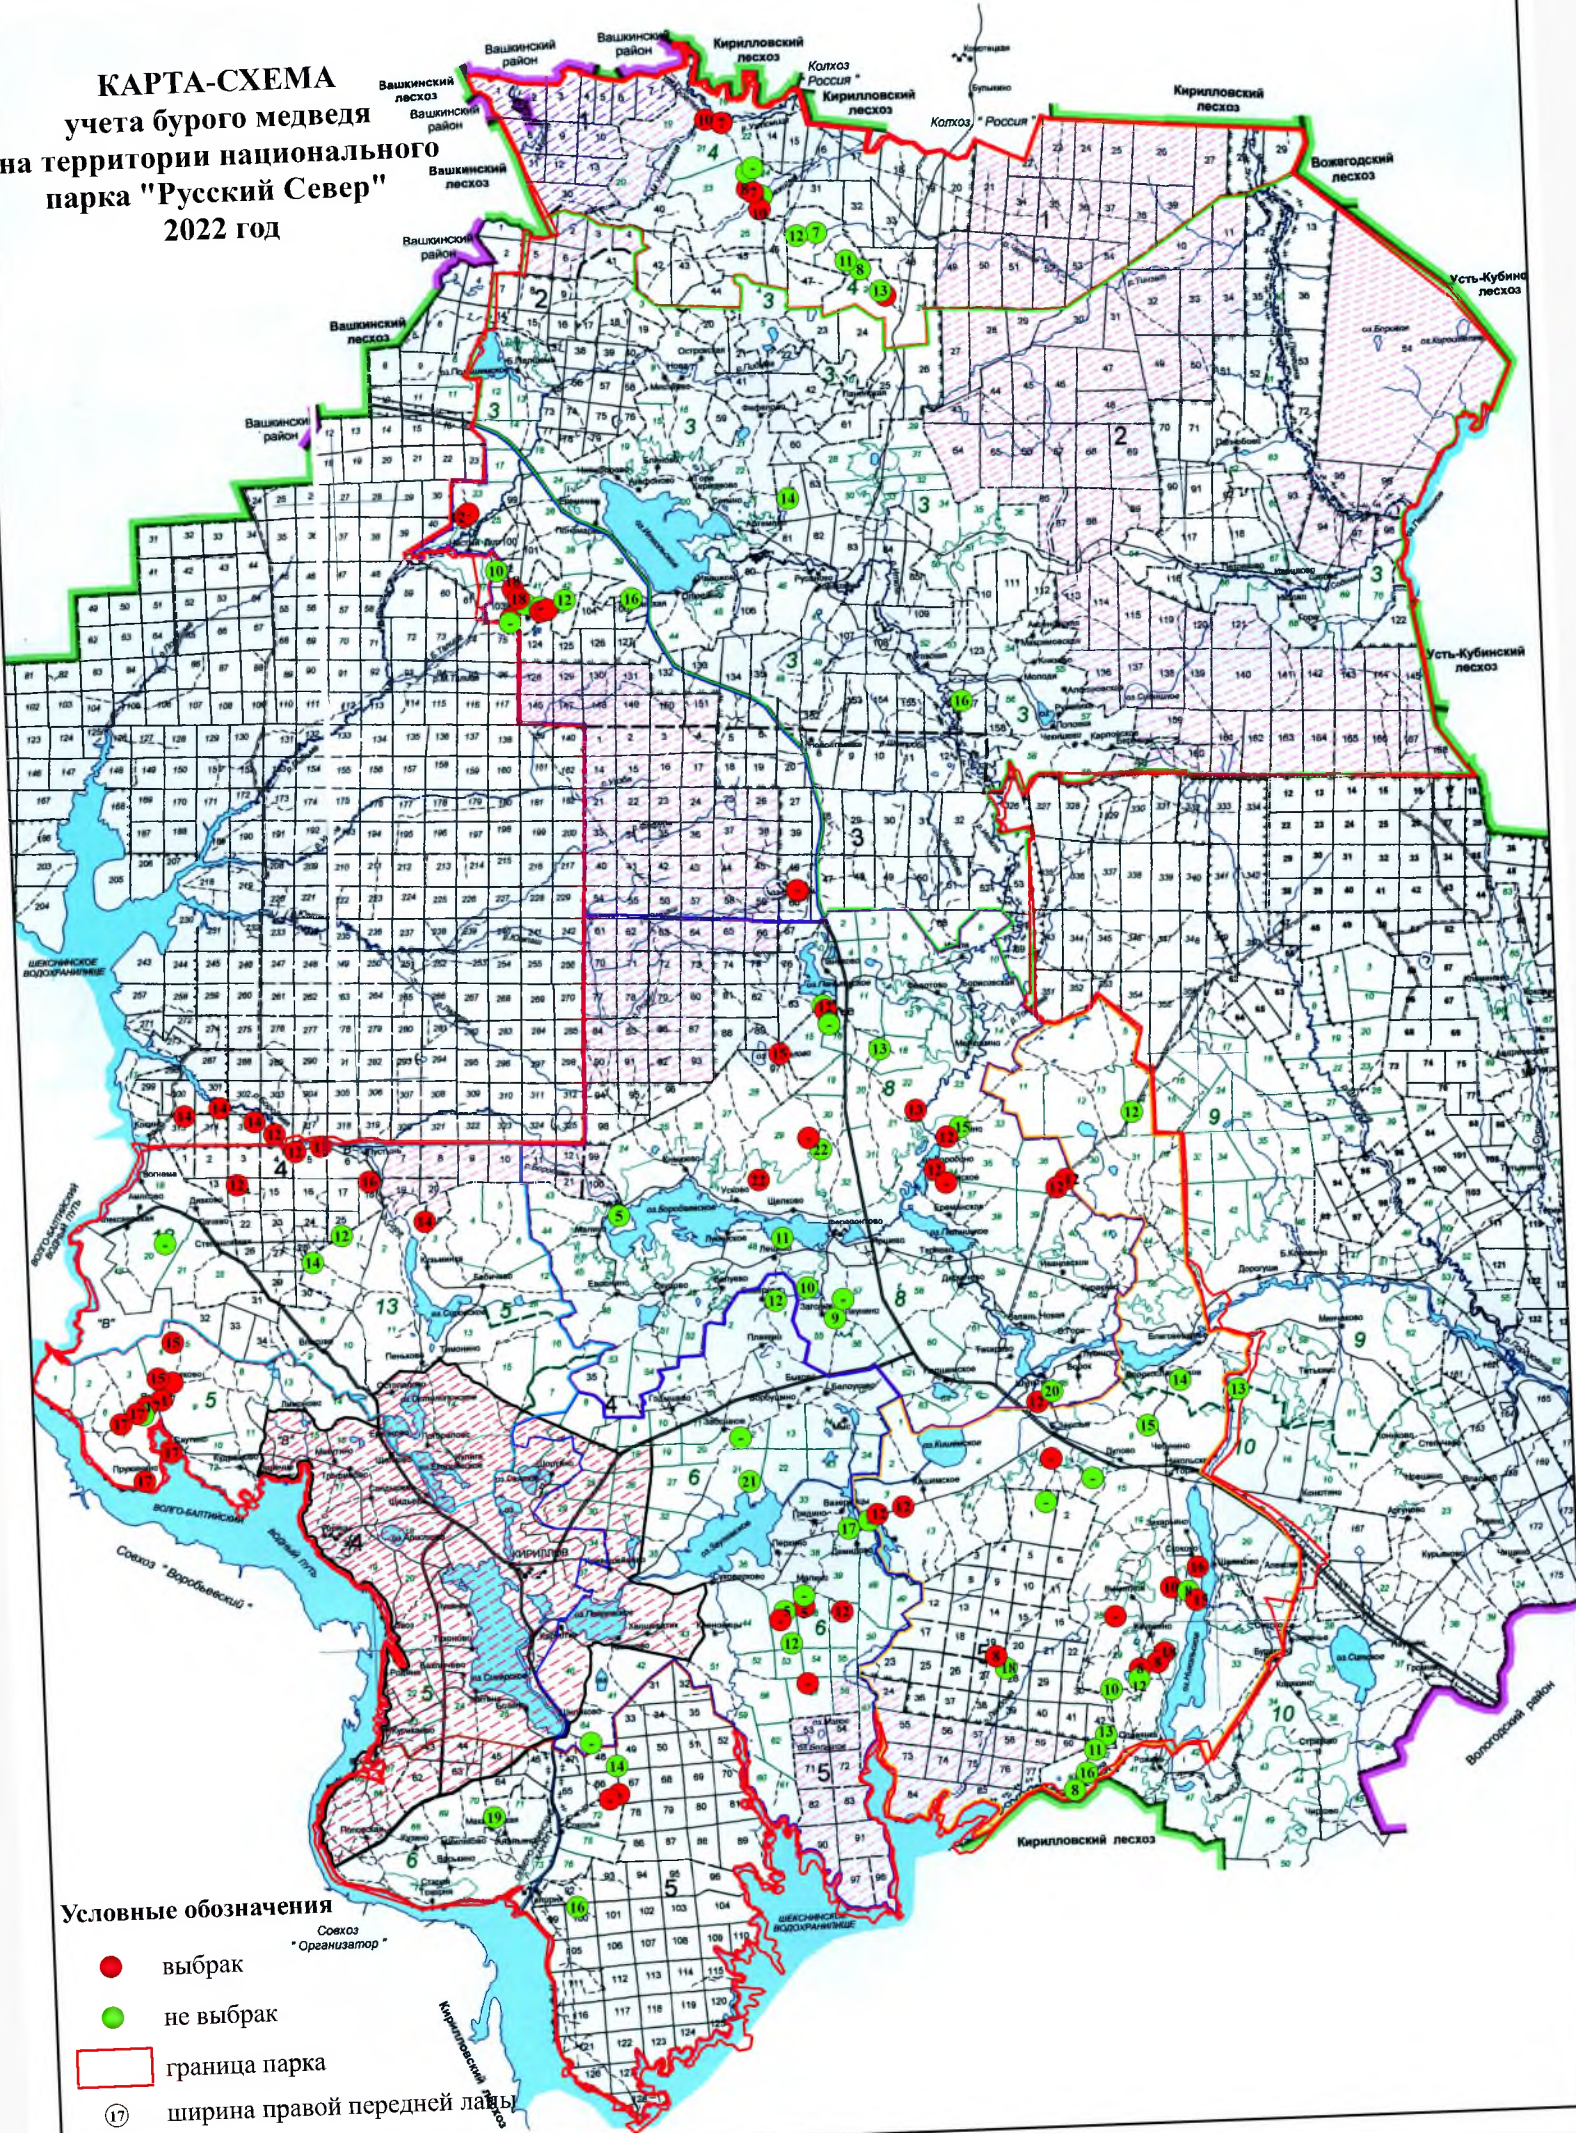

**КАРТА-СХЕМА**  
**расположения маршрутов ЗМУ**  
**на территории национального парка**  
**"Русский Север"**  
**в 2023 году**

**Условные обозначения**

- болото
- лес
- поле
- ① номер маршрута
- граница национального парка

**ЭКСПЛИКАЦИЯ**

- |   |   |
|---|---|
| <span style="display: inline-block; width: 20px; height: 10px; background-color: #f0f0f0; border: 1px solid #ccc;"></span> особоохраняемая зона охота запрещена | <span style="display: inline-block; width: 20px; height: 10px; background-color: #e0e0e0; border: 1px solid #ccc;"></span> зеленая зона с Кириллова |
| <span style="display: inline-block; width: 20px; height: 10px; background-color: #d0d0d0; border: 1px solid #ccc;"></span> западная зона охота запрещена        | <span style="display: inline-block; width: 20px; height: 10px; border: 1px solid black;"></span> граница зеленой зоны с Кириллова охота запрещена   |
| <span style="display: inline-block; width: 20px; height: 10px; border-bottom: 2px solid red;"></span> граница НП "Русский Север"                                | <span style="display: inline-block; width: 20px; height: 10px; border-bottom: 2px solid purple;"></span> Колхоз "Свобода"                           |

**КАРТА-СХЕМА**  
**учета бурого медведя**  
**на территории национального**  
**парка "Русский Север"**  
**2022 год**

**Условные обозначения**

- выбрак
- не выбрак
- граница парка
- 17 ширина правой передней лапы