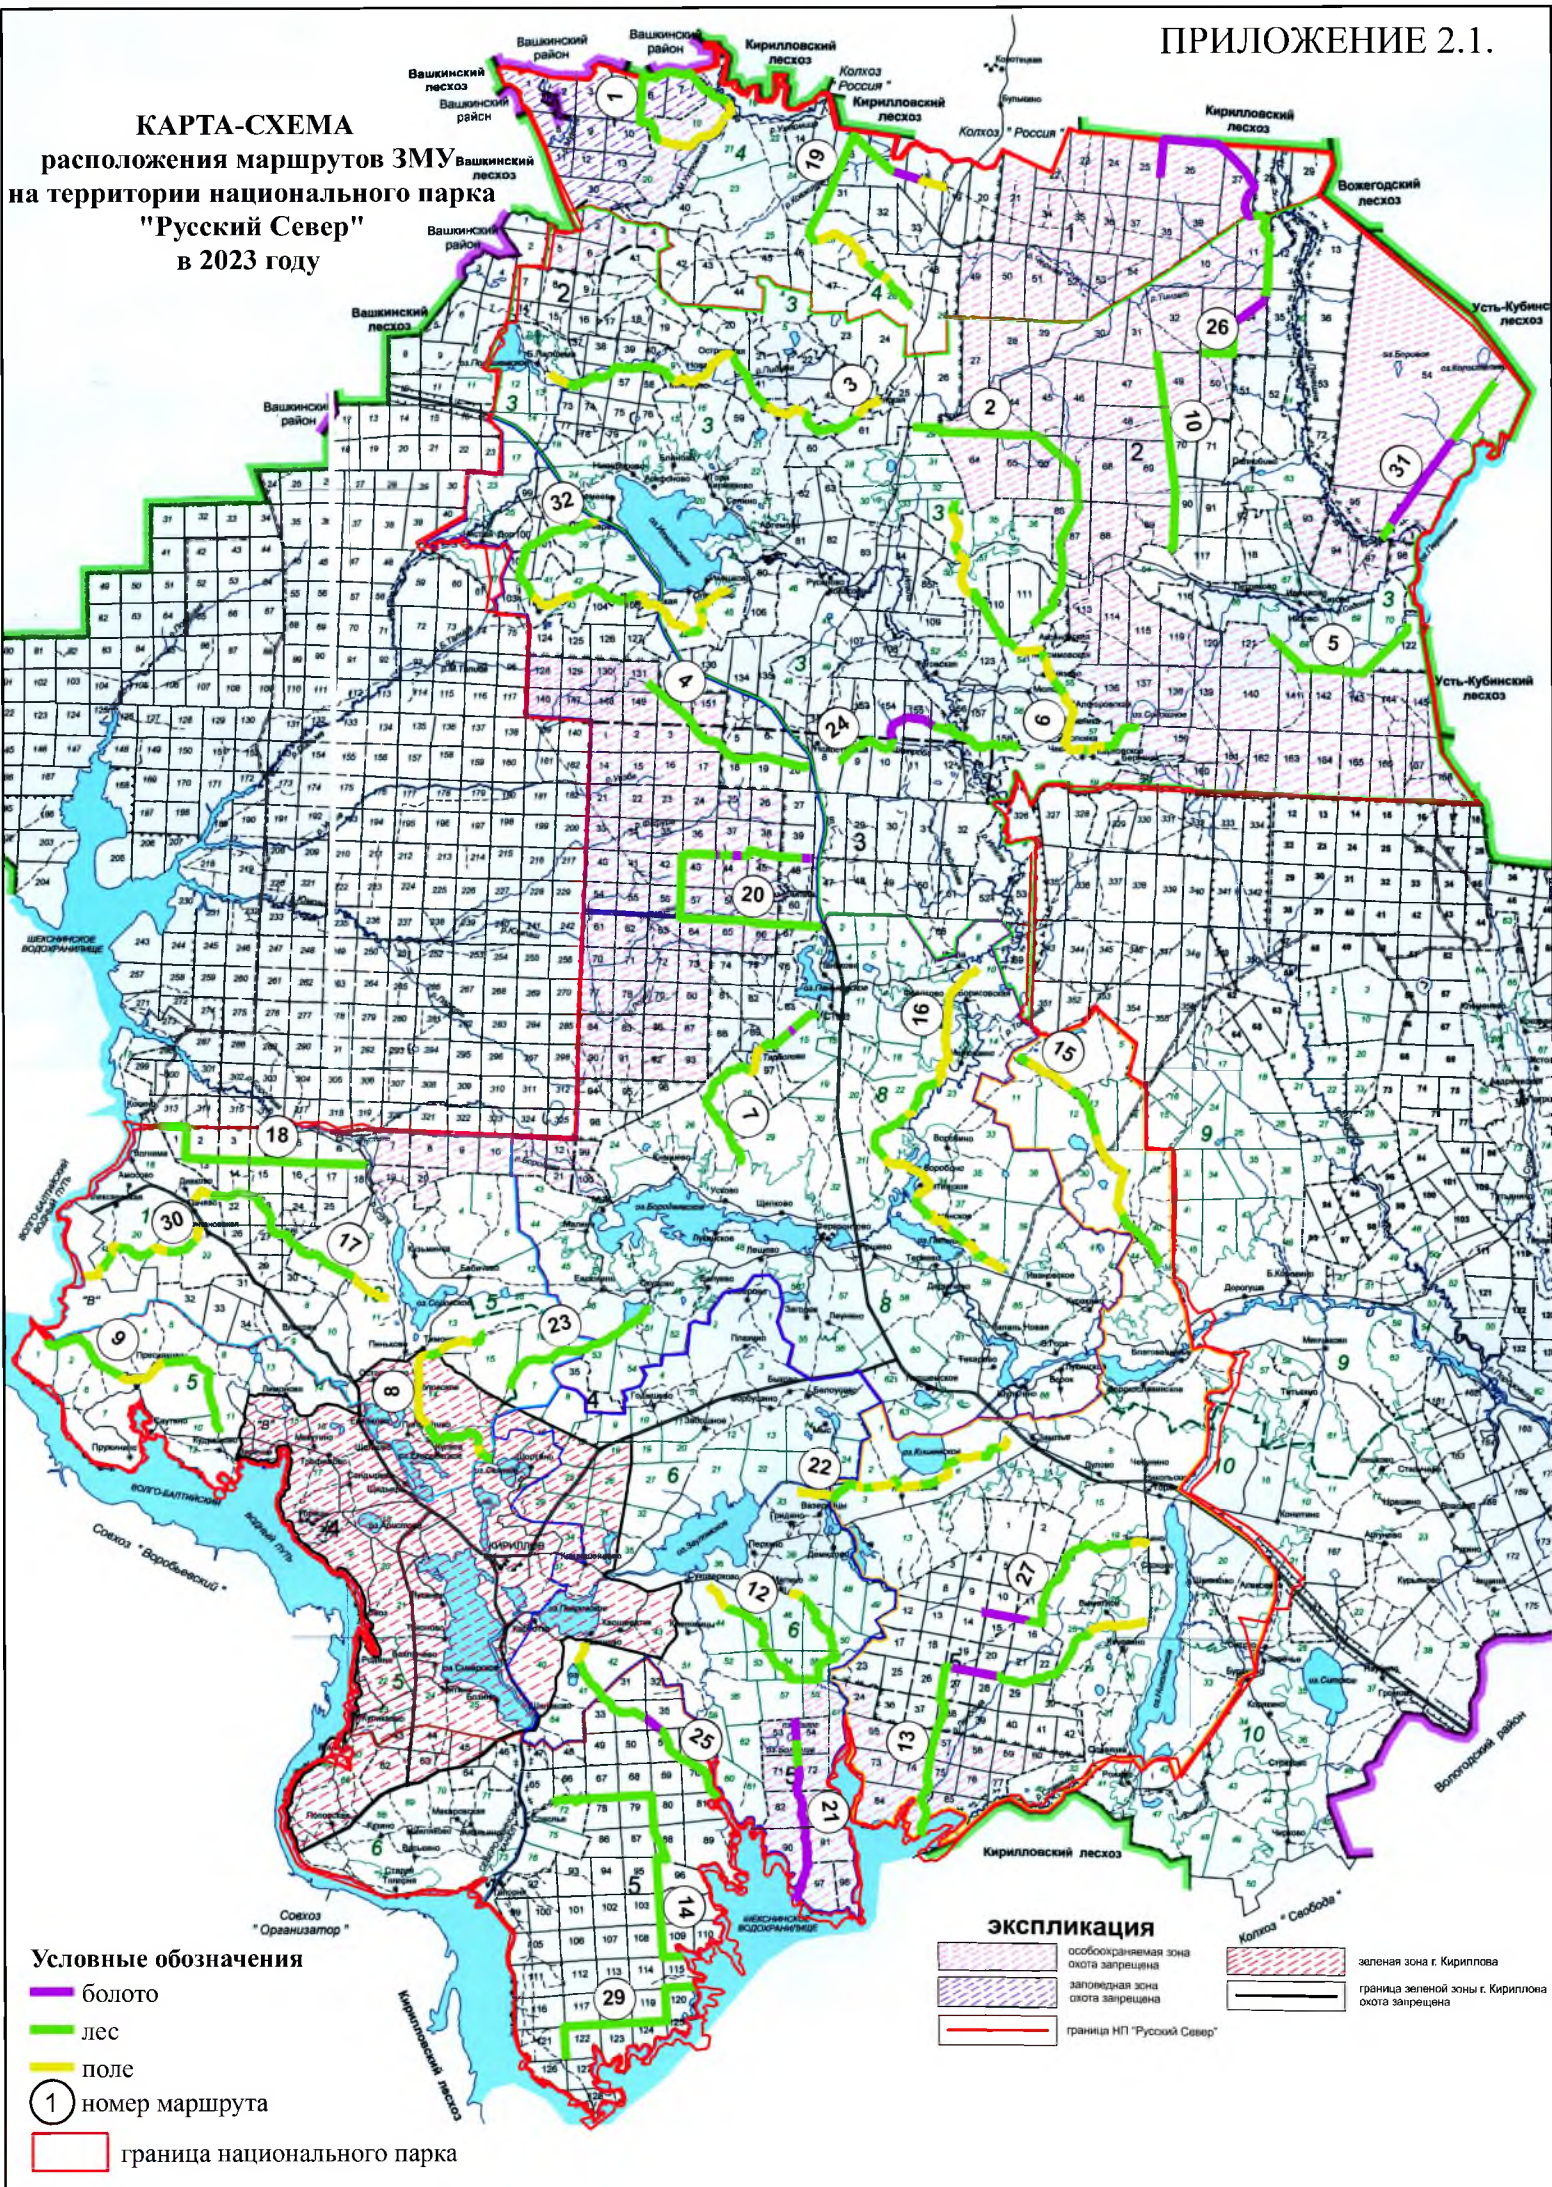

**КАРТА-СХЕМА**  
**расположения маршрутов ЗМУ**  
**на территории национального парка**  
**"Русский Север"**  
**в 2023 году**

**Условные обозначения**

- болото
- лес
- поле
- ① номер маршрута
- граница национального парка

**ЭКСПЛИКАЦИЯ**

- |   |   |
|---|---|
| <span style="display: inline-block; width: 20px; height: 10px; background-color: #f0f0f0; border: 1px solid #ccc;"></span> особоохраняемая зона охота запрещена | <span style="display: inline-block; width: 20px; height: 10px; background-color: #e0e0e0; border: 1px solid #ccc;"></span> зеленая зона с Кириллова |
| <span style="display: inline-block; width: 20px; height: 10px; background-color: #d0d0d0; border: 1px solid #ccc;"></span> западная зона охота запрещена        | <span style="display: inline-block; width: 20px; height: 10px; border: 1px solid black;"></span> граница зеленой зоны с Кириллова охота запрещена   |
| <span style="display: inline-block; width: 20px; height: 10px; border-bottom: 2px solid red;"></span> граница НП "Русский Север"                                | <span style="display: inline-block; width: 20px; height: 10px; border-bottom: 2px solid purple;"></span> Колхоз "Свобода"                           |

**КАРТА-СХЕМА**  
**учета бурого медведя**  
**на территории национального**  
**парка "Русский Север"**  
**2022 год**

**Условные обозначения**

- выбрак
- не выбрак
- граница парка
- 17 ширина правой передней лапы